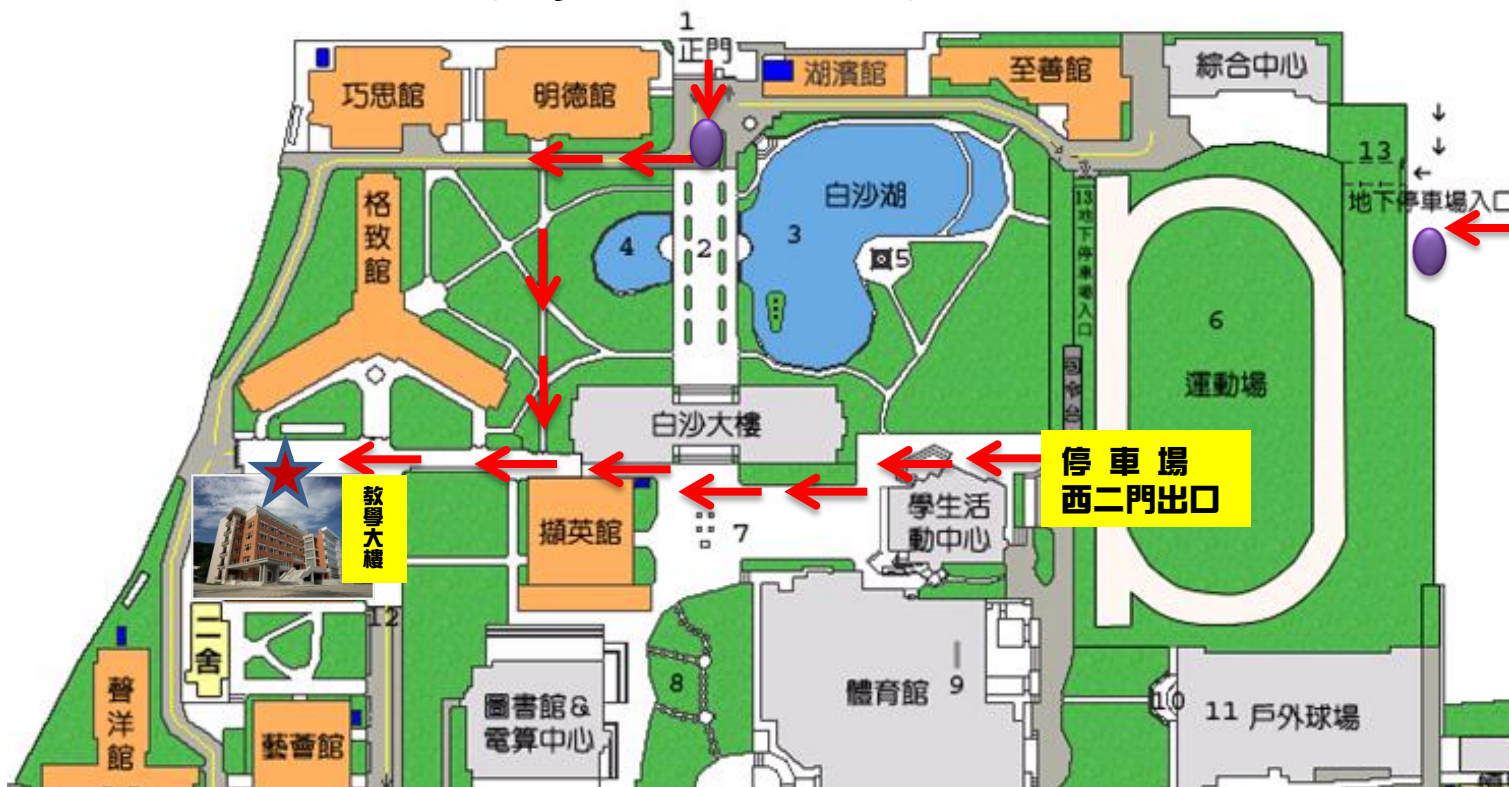

教學大樓T303教室路線圖

★ 教學大樓三樓T303教室 ● 現在位置 ← 報到路徑