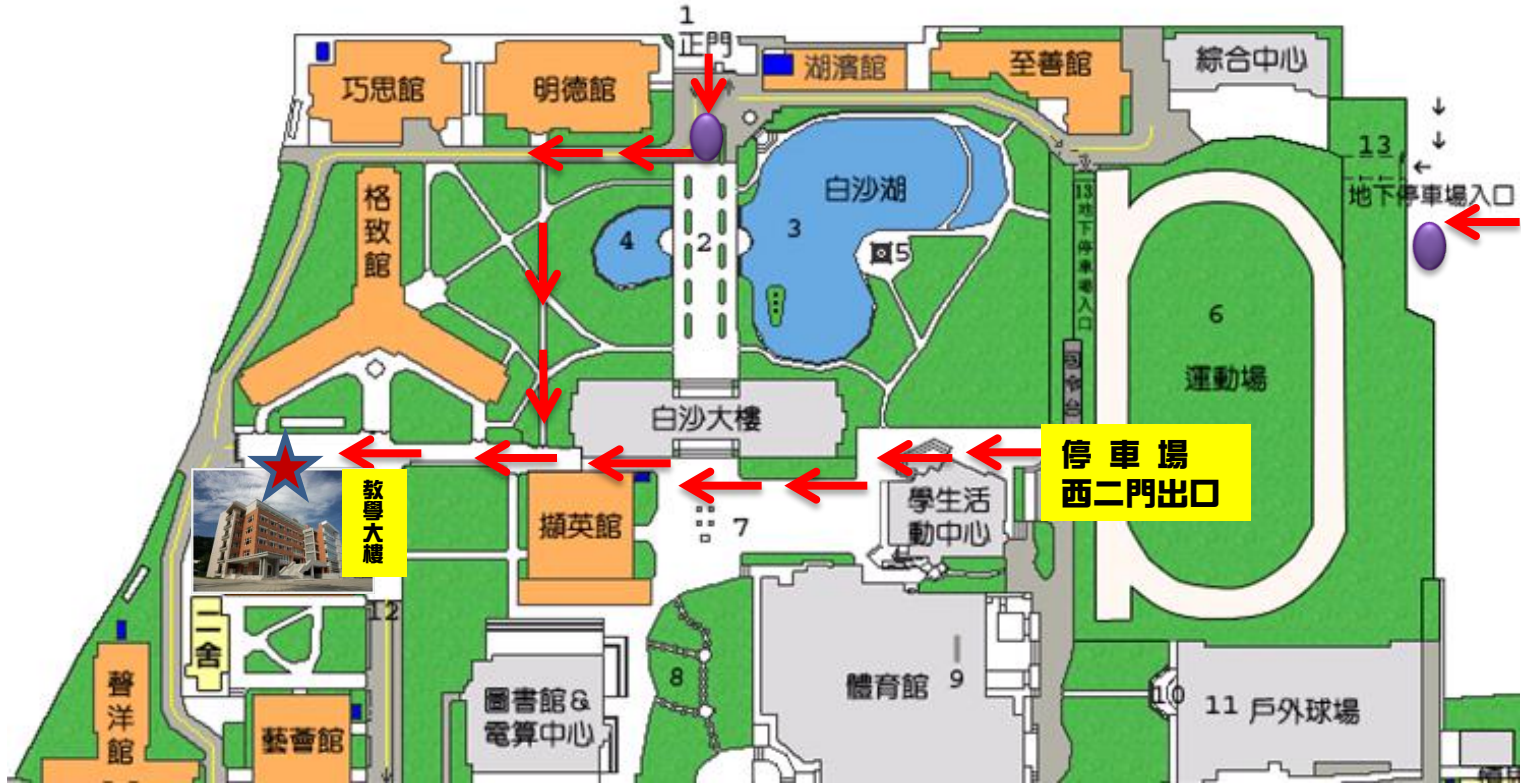

# 教學大樓T302教室路線圖

★ 教學大樓三樓T302教室    ● 現在位置    ← 報到路徑