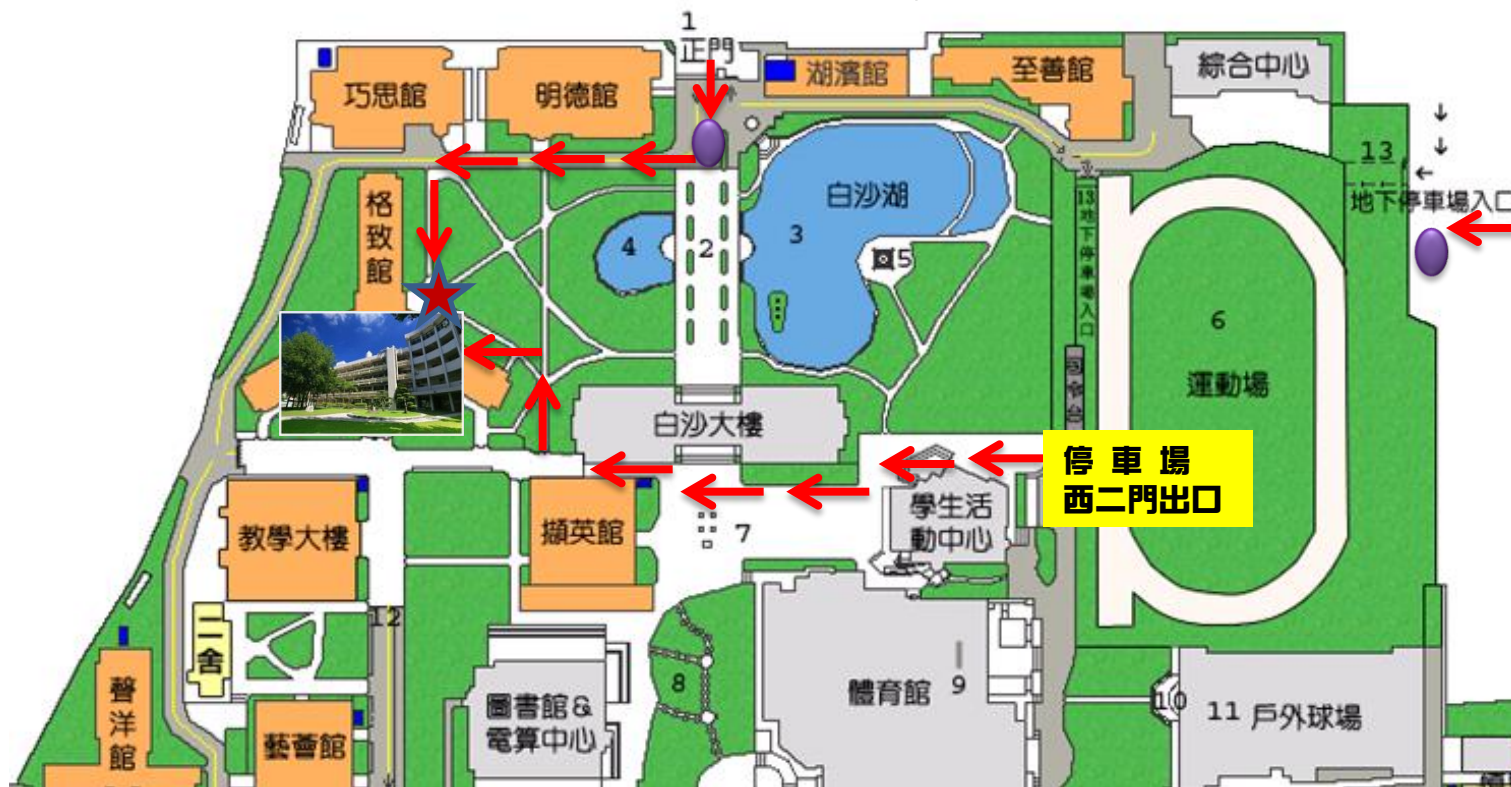

格致館一樓811教室路線圖

★ 格致館一樓811教室(圓環旁教室) ● 現在位置 ← 報到路徑